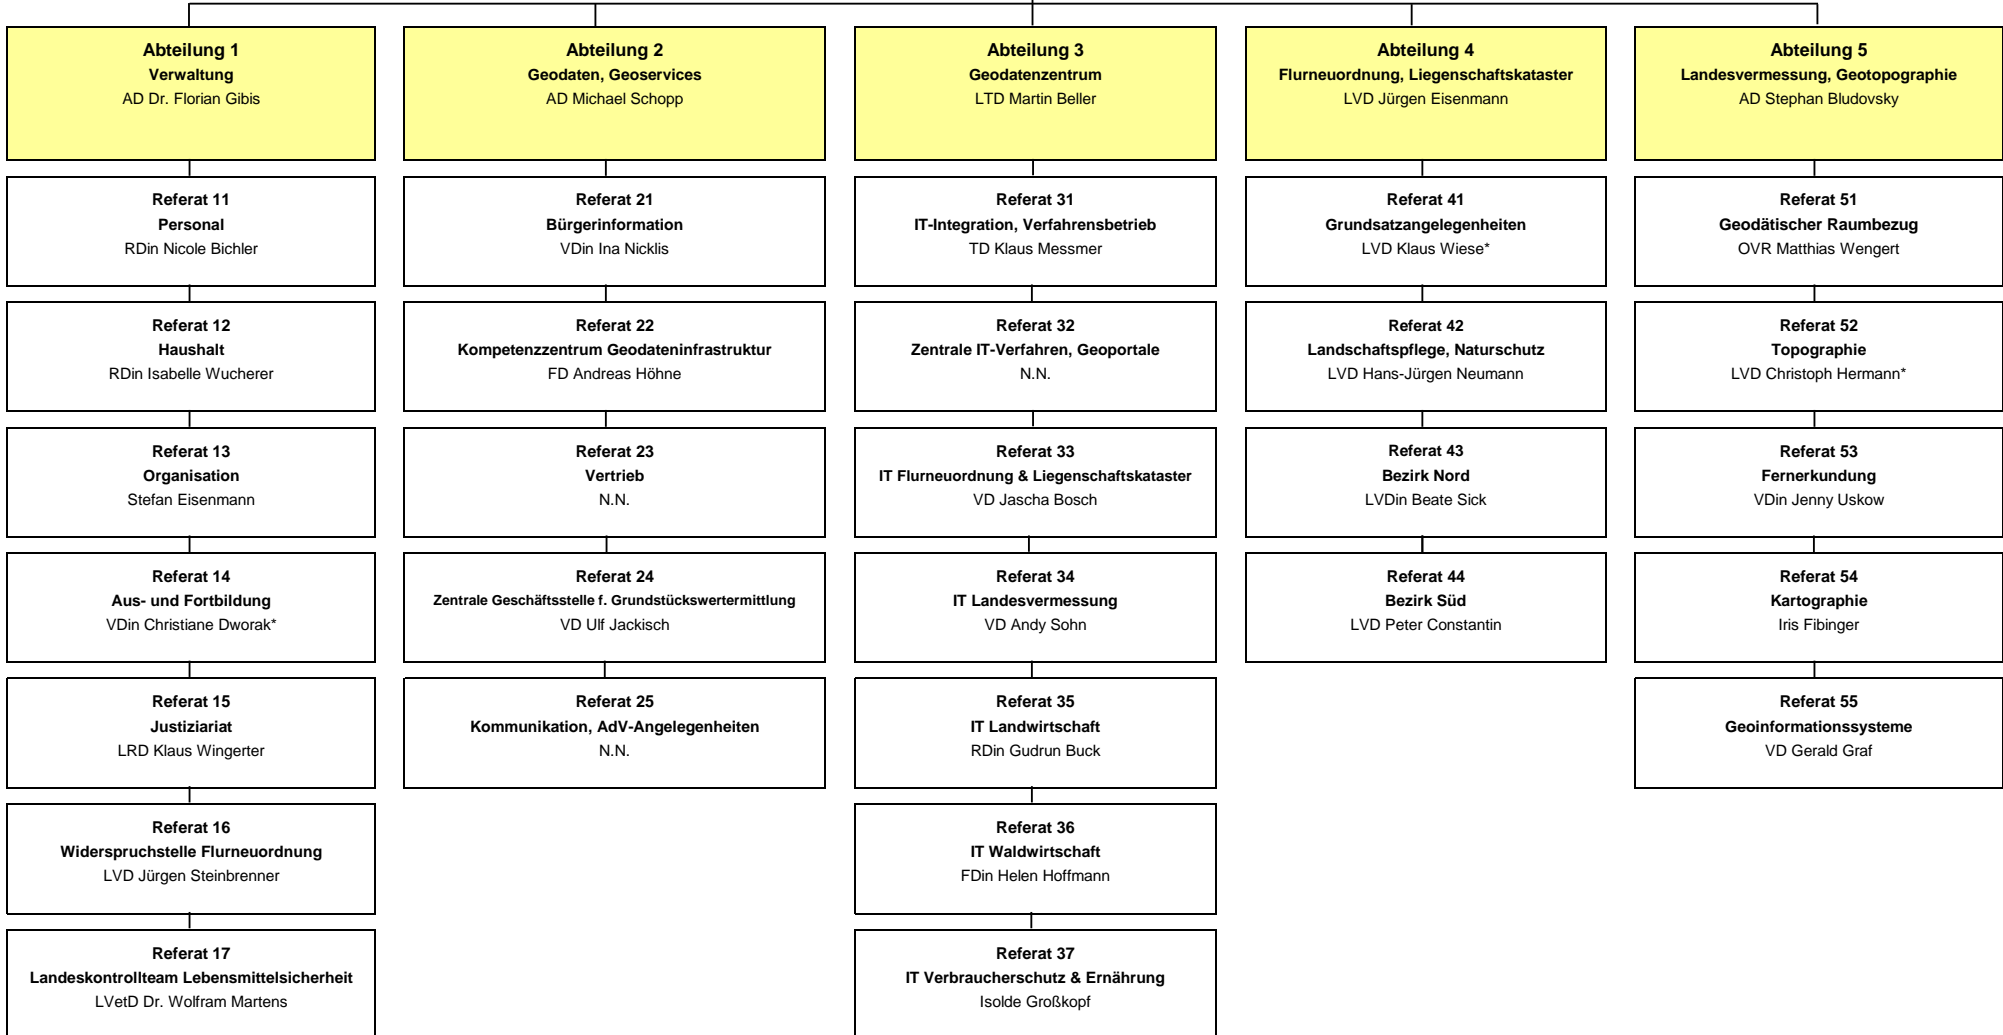

Organisationsplan des Landesamtes für Geoinformation und Landentwicklung (LGL)

Stand: 01.03.2024

Landesamt für Geoinformation und Landentwicklung

Baden-Württemberg

Büchsenstraße 54, 70174 Stuttgart

Postfach 102962, 70025 Stuttgart

Telefonzentrale: ☎ 0711 / 95980-0

Telefax: 0711 / 95980-700

E-Mail: poststelle@lgl.bwl.de

Internet: www.lgl-bw.de

Standort Karlsruhe

Kriegsstraße 103

76135 Karlsruhe

Standort Kornwestheim

Stuttgarter Straße 161

70806 Kornwestheim

*Stellvertreter/in der Abteilungsleitung